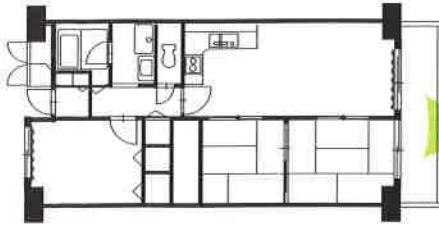

リノベーションで生まれ変わる快適なライフスタイル

お客様のご意向の元、プランを立て「劇的!!」と喜んで頂いた弊社のリノベーションの一例です。

アートな壁面のアイランドキッチン。L字型スライドを開けて広々としたLDKになるプラン

フラット対面型キッチン

施工前の間取り図

収納力のあるウォークインクローゼット

扉をオープンにして広々LDK

撮影:リノベーション施工中