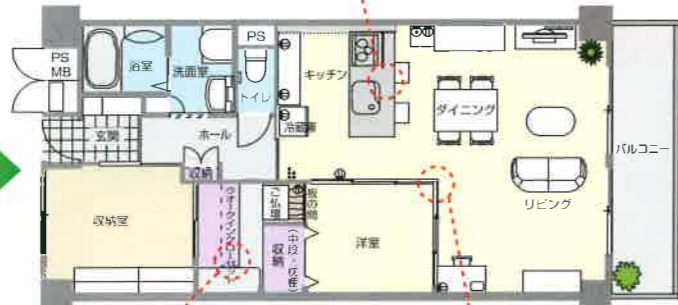

リノベーションで生まれ変わる快適なライフスタイル

お客様のご意向の元、プランを立て「劇的!!」と喜んで頂いた弊社のリノベーションの一例です。

アートな壁面のアイランドキッチン。L字型スライドを開けて広々としたLDKになるプラン

フラット対面型キッチン

施工前の間取り図

収納力のあるウォークインクローゼット

扉をオープンにして広々LDK

撮影:リノベーション施工中