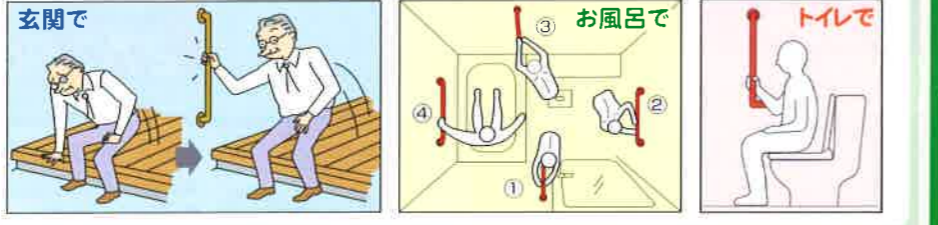

リフォームローンもOK! リフォームローンは金利の安いらくらくローンをご利用いただけます。
※無料保証期間が設定してありますが、リフォーム内容によって異なります。詳しくは担当者にお尋ねください。
※印刷物と実物とは多少色味が異なることがあります。あらかじめご了承ください。
※お客様のお家の造りによって工事費が変わる場合がございますので、お問い合わせください。
※諸経費が別途必要となります。
※一部印刷の都合上写真等が古い場合がありますが、商品はメーカーよりの搬送新品です。

一級建築士事務所 大阪府知事登録 (イ)第23950号
建設業許可 大阪府知事 (般-23) 118370
SHO あさひリフォーム株式会社
〒530-0035 大阪市北区同心2丁目11-26
TEL.06-6352-3003 FAX.06-6352-3093
フリーダイヤル **0120-777-390**

営業時間 AM9:00~PM7:00 土・日曜日・祝祭日 営業しています (正月・5月のGW・お盆を除く)

本誌がお手元に届いた方へ、とても上質でお得な情報が満載ですので是非ご一読下さい。

5月
2017年 末日まで

創業70年限定

創業記念特価と安心の7つの保証で
最新のリフォームをご提供

「住宅ストック循環支援事業」最大**30万円**の補助金還付のチャンス