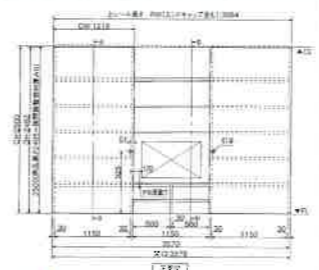

「暮らしを心地よくする収納のご提案」

すっきり暮らしたいけど、何をどうしたらいいかわからない...
そんなお悩み、あさひリフォームにお任せください。
こだわりやご希望に添ったベストな収納計画をご提案致します。